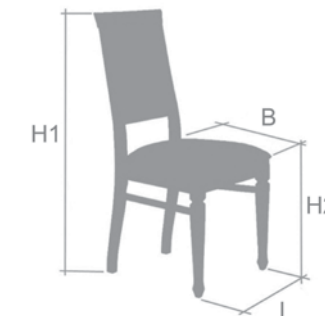

Условные обозначения:
Длина (L), ширина (B),
высота общая (H1),
высота сидения (H2).