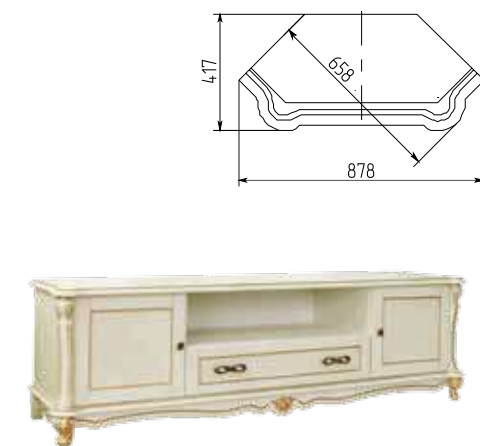

Тумба ТВ «Алези»
П1.350.0.02: 1569xВ501xH584

Шкаф-витрина «Алези»
П1.350.0.08:
L740xВ536xH1938

Подставка «Алези»
П1.350.0.20:
L599xВ599xH558

Шкаф-витрина 3д «Алези»
П1.350.0.05:
L1540xВ536xH1938

Шкаф-витрина 2д «Алези»
П1.350.0.19:
L1240xВ536xH1938