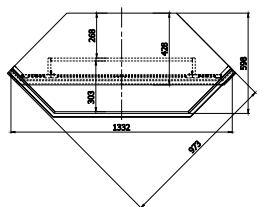

ВАРИАНТЫ КРАШЕНИЯ КОЛЛЕКЦИИ МЕБЕЛИ «МИЛАНА»