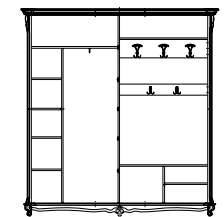

«Слоновая кость с золочением» (523)

«Дуб Сахара»

«Античная бронза» (P-46)

«Табак» (ТММ 462/GOLD)

«Горячий шоколад»

Шкаф для одежды 2д «Алези»
П1.350.1.05:
L1740xВ696xH2258

Шкаф комбинированный 4д «Алези»
П1.350.3.02 П1.350.3.02 -
зеркальное отражение):
L2240xВ536xH2258