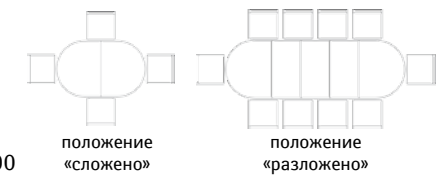

Стол обеденный
«Верди» П4.487.4.15:
L1600/2100/2600/3100
xВ1000xH770