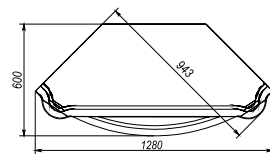

«Дуб Сахара»

«Античная бронза» (P-46)

«Табак» (ТММ 462/GOLD)

«Горячий шоколад»

Стол письменный 2т «Алези» П1.350.2.05:
L1970xB2130xH751

Стул «Премиум 2500» П5.626.5.01:
L490xB570xH1040(500)

Подставка «Алези» П1.350.0.26:
L1280xB600xH1079
Размер проёма: L410xH605
Встраиваемая глубина камина: 320 max