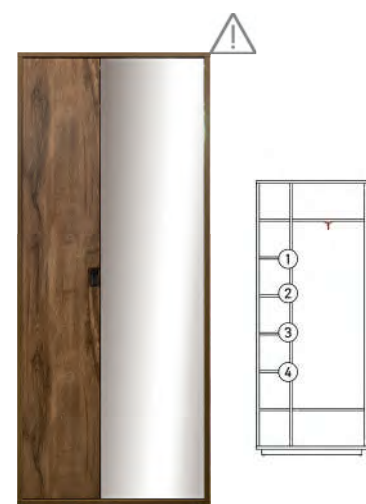

Шкаф для одежды 2д «Хольтен»
ПЗ.579.3.01: L802xВ374xН2000

Шкаф для прихожей «Хольтен» ПЗ.579.3.01 комплектуется 4 (четырьмя) дополнительными полками, которые по желанию покупателя могут быть либо установлены в шкаф, либо нет – в этом случае шкаф может быть использован для размещения в нем верхней одежды, для чего установлена штанга выдвигающаяся.