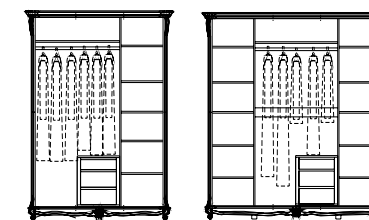

Тумба предназначена для дополнительной установки в шкафы П1.350.1.11, П1.350.1.10, П1.350.1.12, П1.350.1.14, П1.350.1.13, П1.350.1.15.

Тумба предназначена для дополнительной установки в шкафы П1.350.1.14, П1.350.1.13, П1.350.1.15.

ВАРИАНТЫ КРАШЕНИЯ КОЛЛЕКЦИИ МЕБЕЛИ «АЛЕЗИ»