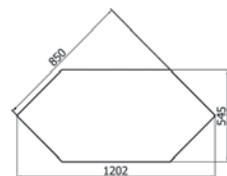

Тумба «Милана»
П4.265.0.14:
L1712xВ479xH1029