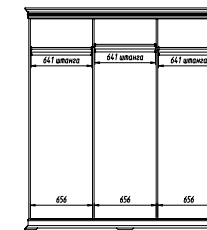

(базовый вариант)