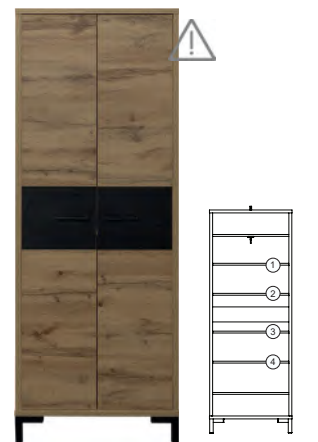

Шкаф 2д «Блэквуд»
ПЗ.556.3.31: L704xB400xH1900

Шкаф для прихожей «Блэквуд» ПЗ.556.3.31 комплектуется 4 (четырьмя) дополнительными полками, которые по желанию покупателя могут быть либо установлены в шкаф, либо нет – в этом случае шкаф может быть использован для размещения в нем верхней одежды, для чего установлена штанга выдвигаемая.