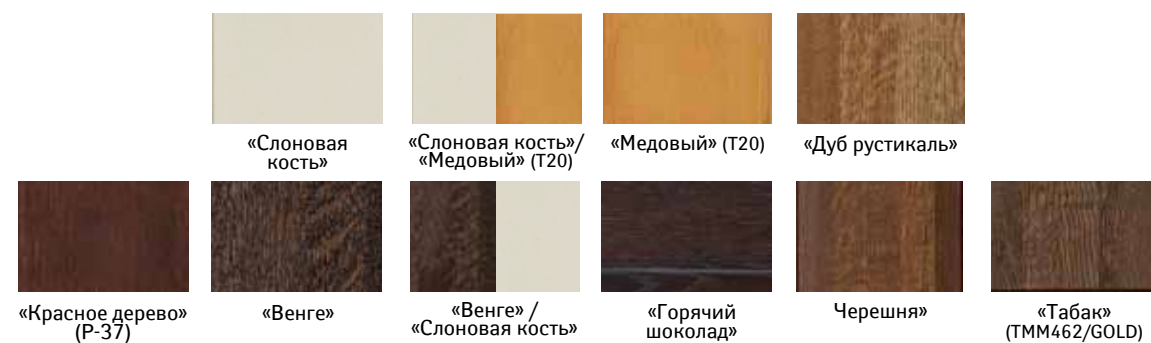

ВАРИАНТЫ КРАШЕНИЯ КОЛЛЕКЦИИ СТОЛОВ «АЛЬТ» П6.490