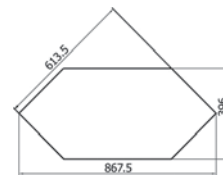

Тумба «Милана»
П4.265.0.14:
L1712xВ479xH1029

Шкаф-витрина «Милана»
П4.265.0.10-01
П4.265.0.10 - зеркальное отраже-
ние): L867xВ396xH1984

Стол журнальный «Милана»
П4.265.0.03
L1100xВ600xH525

Стол журнальный «Милана»
П4.265.0.04
L600xВ600xH525