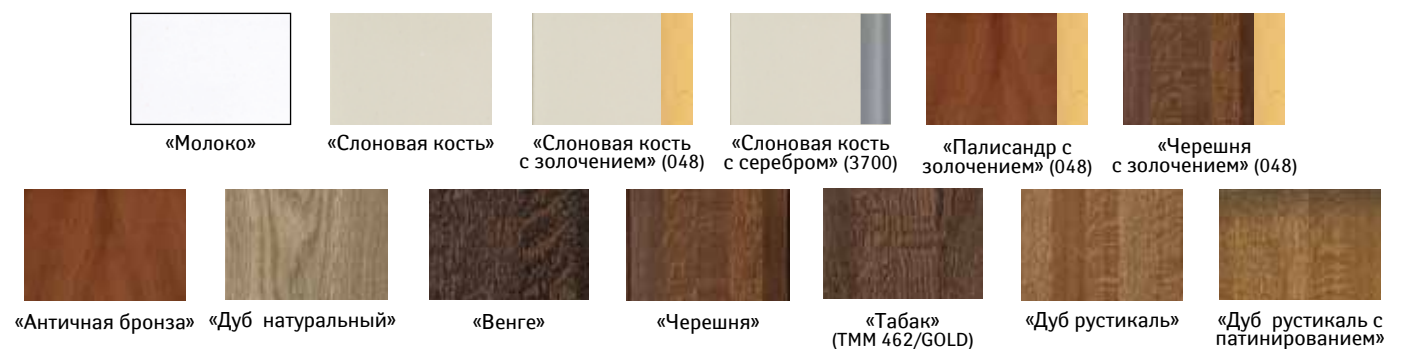

ВАРИАНТЫ КРАШЕНИЯ КОЛЛЕКЦИИ ОБЕДЕННЫХ СТОЛОВ «ПОЛО», «АЛЬТ» П4.490