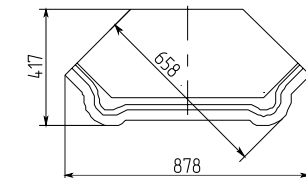

Шкаф угловой «Алези»
П1.350.0.13 (П1.350.0.13-01):
L878xВ418xH1938