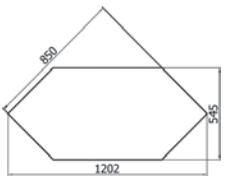

Тумба «Милана»
П4.265.0.21:
L1716xВ481xH868