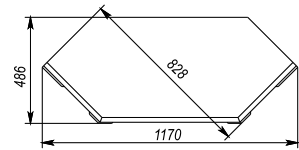

ВАРИАНТЫ КРАШЕНИЯ КОЛЛЕКЦИИ МЕБЕЛИ «ВЕРДИ»